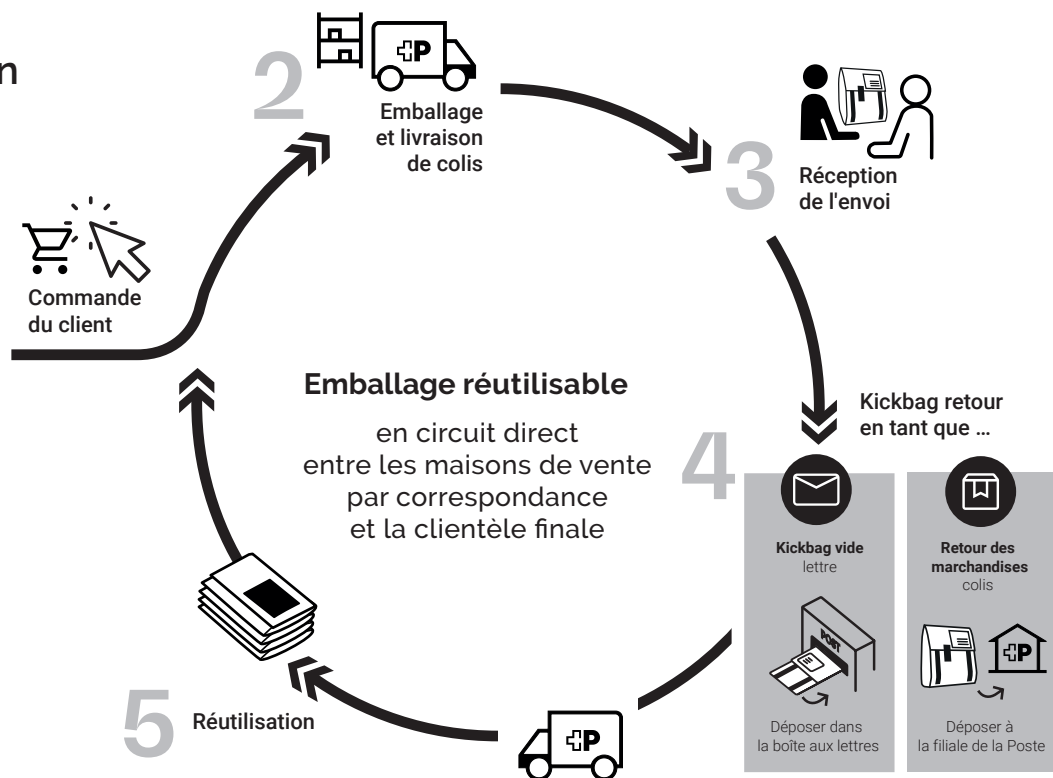

Cycle d'utilisation du Kickbag

Procédure simple et claire pour la clientèle finale et les maisons de vente par correspondance.

Offre de test et de lancement

Offre et prix

Boîte de 100 pièces au prix «tout compris» de CHF 350.-

Dans la limite des stocks disponibles, hors TVA *

Taille du Kickbag au choix

100 pièces de même taille, incluant 500 étiquettes de sécurité

Utilisation illimitée pendant la phase de test

Phase de test de 3 mois, démarrage possible jusqu'à fin octobre 2024

Réexpédition directe à la maison de vente par correspondance incluse

Pour les retours de Kickbags vides avec étiquette spéciale Kickbag

100
BOÎTE DE DÉMARRAGE