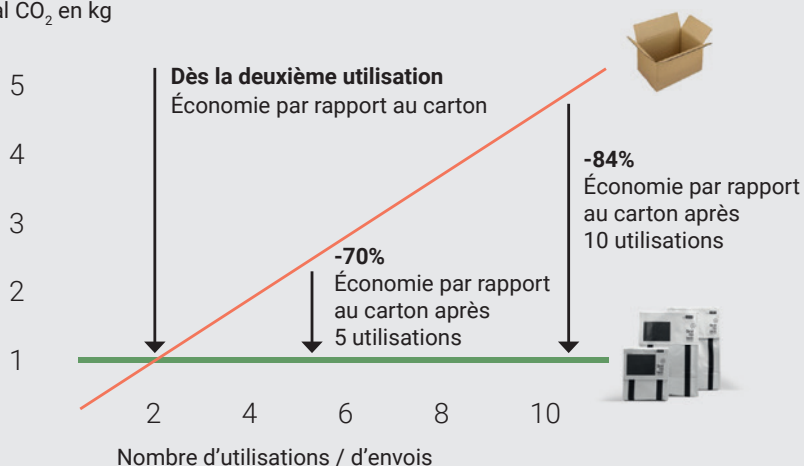

Reuse to reduce

Une grande partie de la pollution engendrée par chaque emballage résulte des activités d'extraction des matières premières et de production. Dans le cas du Kickbag, les émissions liées à de telles activités sont réparties sur de nombreux cycles d'utilisation grâce au caractère réutilisable des pochettes. À l'inverse, les emballages classiques en carton ne sont en général utilisés qu'une seule fois.

Total CO₂ en kg